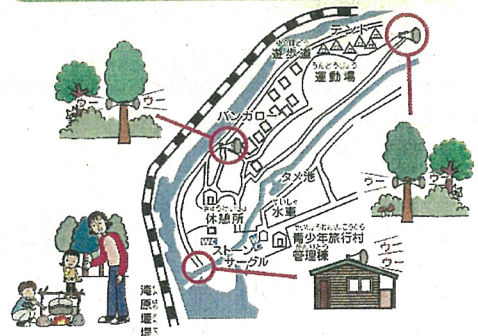

川で遊ぶときは、次のことに注意しましょう！！

川の水位が上がってきたら早く川から出よう。
 その場で雨が降っていても川の上流では
 雨が降っていることがあります。

- ★必ず両親に行き先をいうこと
- ★大人と出かけること
- ★危険な場所に近づかないこと

キャンプ場周辺では、放流警報の放送があったら、
 すぐに川から出よう。

- ★川べりでのキャンプは決められた場所以外ではぜったいにやめましょう
- ★中州でテントを張るのは絶対やめよう
- ★ゴミは川に捨てないで持ち帰りましょう

放流警報の音声放送

ただいまから、滝原ダムで放流を開始します。
 川の水が急に増え危険ですので、十分ご注意ください。

滝原堰堤の周辺マップ

問い合わせ先

中部電力株式会社 三重水力センター

多気郡大台町菅合953-1

TEL0598-82-1180 FAX0598-70-6910